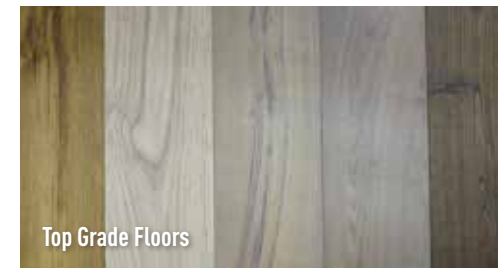

SouthFloor